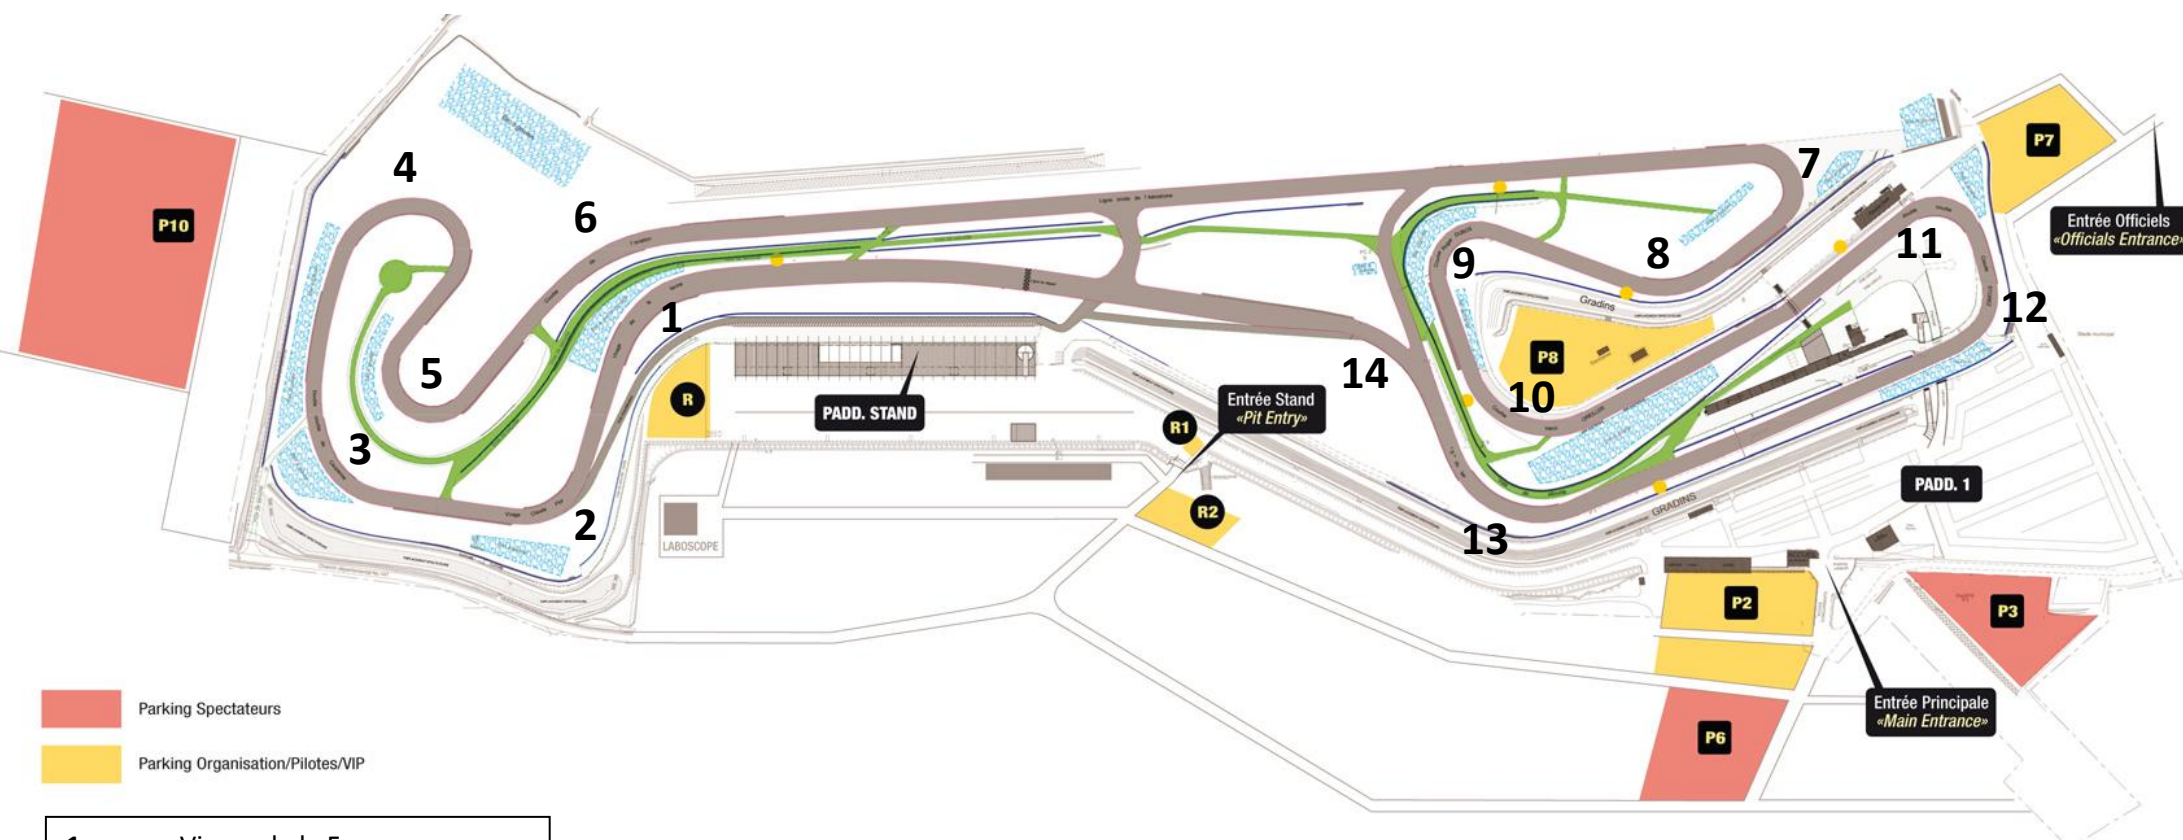

# PLAN DU CIRCUIT PAUL ARMAGNAC DE NOGARO

- Parking Spectateurs
- Parking Organisation/Pilotes/VIP

- |         |                             |
|---------|-----------------------------|
| 1 :     | Virage de la Ferme          |
| 2 :     | Virage Claude Fior          |
| 3-4-5 : | Double Courbe de Caupenne   |
| 6 :     | Courbe de l'Aviation        |
| 6 → 7 : | Ligne droite de l'Aviation  |
| 7 :     | Epingle de l'Ecole          |
| 9 :     | Courbe Roger Dubos          |
| 10 :    | Courbe Henri Oreiller       |
| 11-12 : | Double Courbe Claude Storez |
| 13-14 : | « S » du Lac                |